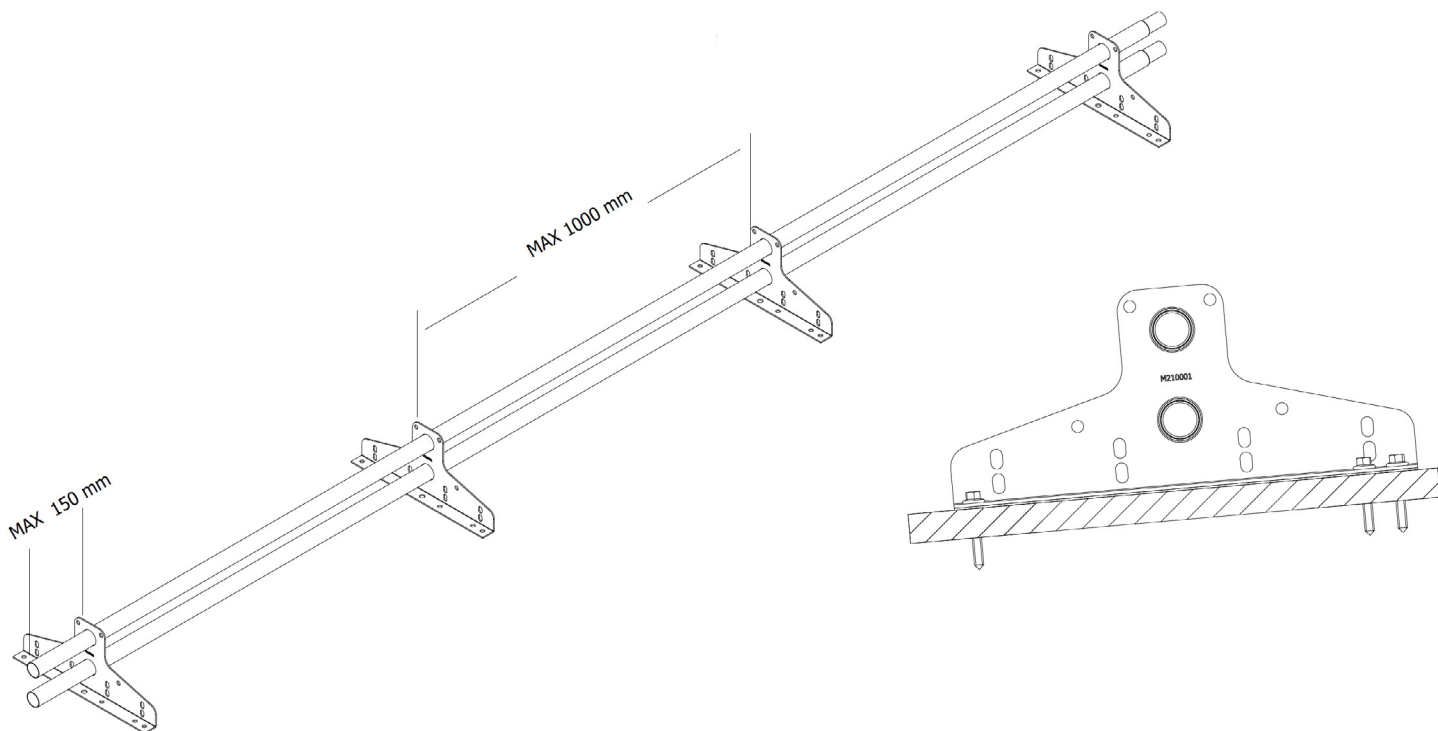

Lumieste huopakatolle

Asennusohje

Asennus

Lumiestekiinnike on tarkoitettu lumiesteiden kiinnittämiseen huopakatteelle. Lumiesteet sijoitetaan mahdollisimman lähelle räystästä siten, että kuormat siirtyvät kantaviin rakenteisiin. Kiinnikkeen pohjaan asennetaan EPDM-liimatiivistenauhaa tiivistämään läpimenoireiät (5 cm kiinnikkeen alapäähän ja 5 cm kiinnikkeen yläpäähän). Lumiesteet kiinnitetään alusrakenteeseen käyttäen 7x50 mm LVI-ruuvia, joista yksi asennetaan kiinnikkeen alapäähän ja kaksi yläpäähän. Huopakatoille asennettaessa alusrakenteena on vähintään 20 mm ponttilauta tai 15 mm rakennuslevy.

Lumiestekiinnikkeiden maksimi asennusväli on 1000 mm. Lumiesteputken maksimiylitys kiinnikkeen päästä on 150 mm. Lumiesteputket jatketaan sisäkkäisliitoksella ja lukitaan paikalleen uloimpien kiinnikkeiden sisäpuolelle asennettavalla poraruuvilla. Lumiesteputkia voidaan tarvittaessa lyhentää rautasahalla tai käsisirkkelillä.

Suosittelvat työkalut asentamiseen ovat akkuporakone sekä 8 mm ja 10 mm magneettikärjet.

Muista tarvittavat turvavarusteet korkealla työskentelyyn!

Tarvittavia komponentteja		
Tuote	Nimike	Kpl
	Lumiestekiinnike huopakatolle 1 kpl / metri	4
	Lumiesteputki 3 m	2
	LVI-ruuvi 7x50 mm 3 kpl / kiinnike	12
	Poraruuvi 6,3x19 mm 2 kpl / putkilinja	4
	EPDM-liimatiivistenauha kiinnikkeen pohjaan	8
	Asennusohje	1

Tekniset tiedot

Materiaali	Kiinnike: 2,5 mm DX51D+Z275 Putki: 1,25 mm Form220+Z275 Tiiviste: EPDM Ruuvit: Ruspert
Massa	Kiinnike: 0,679 kg Putki: 2,839 kg
Staatteen kuormituksen kesto	1,5 kN pistekuormalla ja 5 kN kuormituksella lappeen kaltevuuden suuntaan taipuma alle 20 mm ja pysyvä taipuma alle 5 mm.